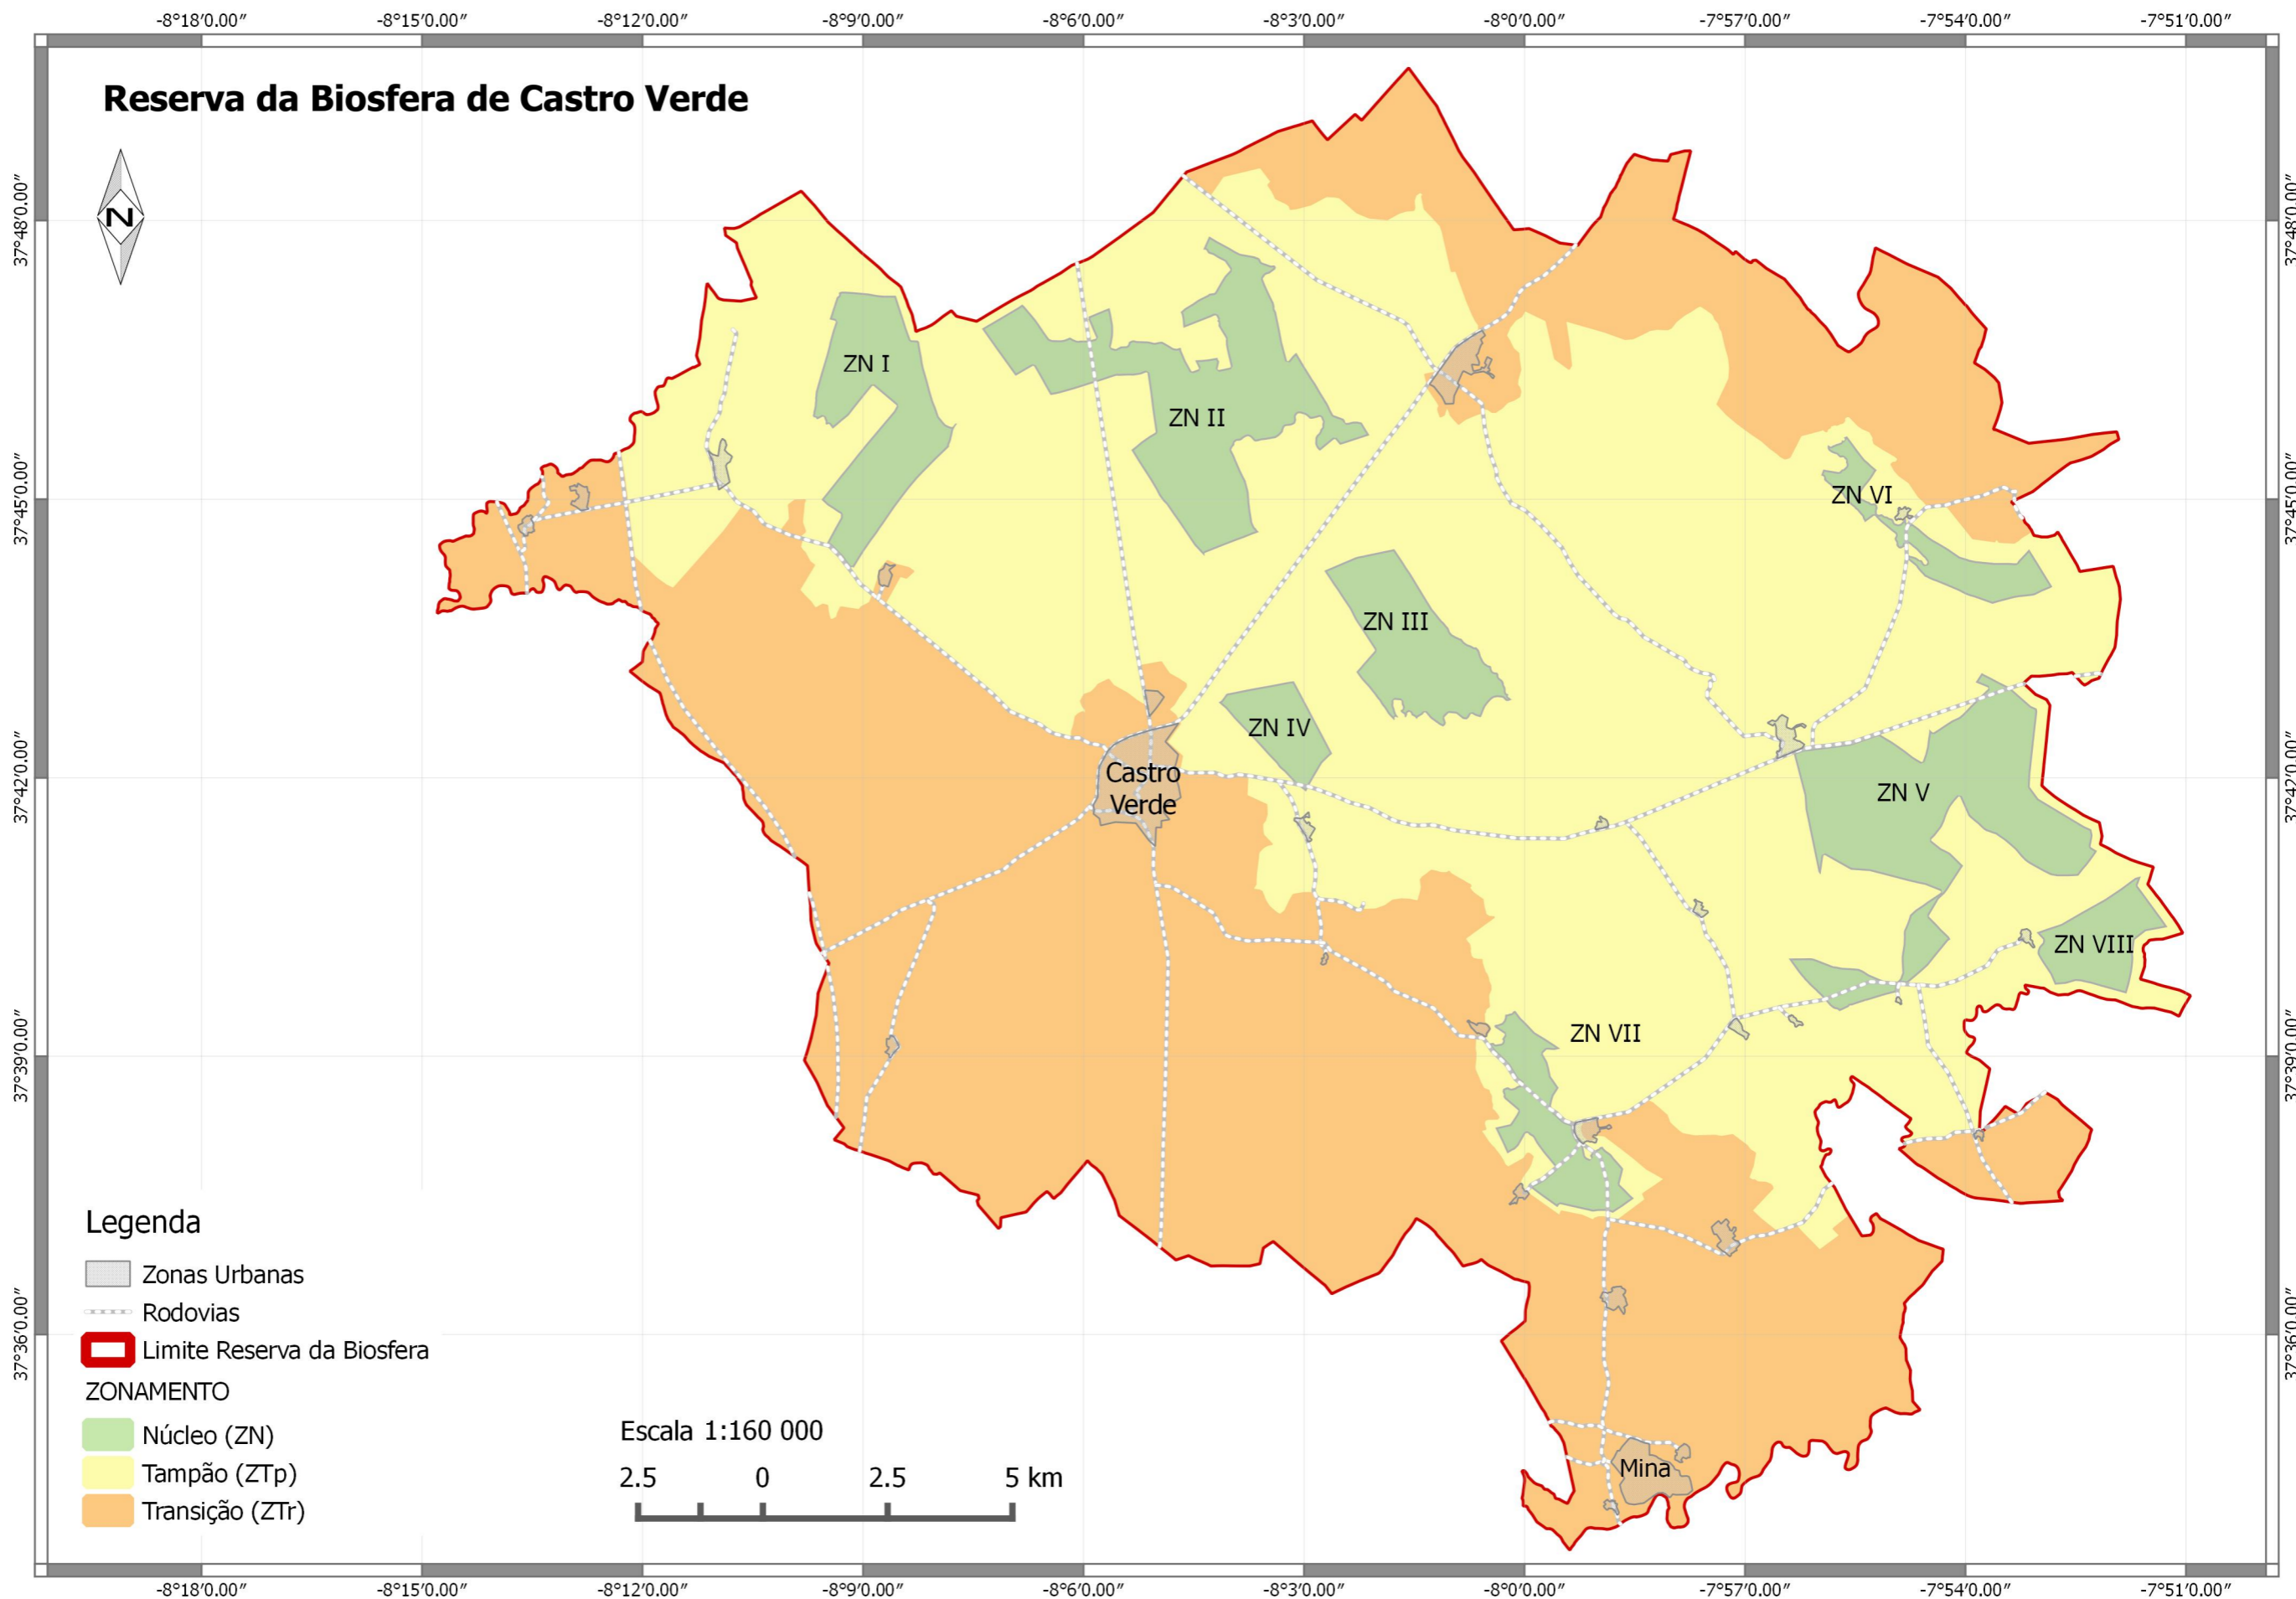

Reserva da Biosfera de Castro Verde

Legenda

- Zonas Urbanas
- Rodovias
- Limite Reserva da Biosfera
- ZONAMENTO**
- Núcleo (ZN)
- Tampão (ZTp)
- Transição (ZTr)